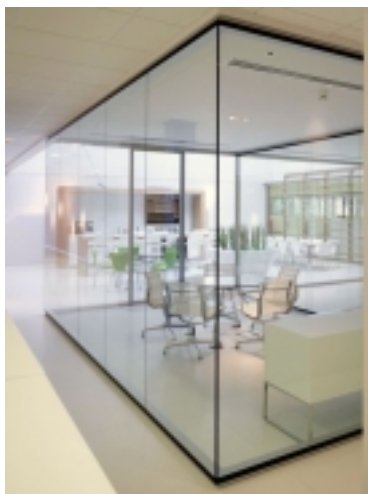

Hill Spink Limited London: Elegantný dizajn so skutočným prehľadom

Author: reklamný text | Published: 29.10.2008

Svetlé jadro

Už pri nenápadnom vchode do centrály firmy Spink Property cítiť napätie. Veľký pyramídový svetlák vo vstupnej hale presvieti priestor denným svetlom a už pri vstupe do priestoru recepcie vyvolá v návštevníkoch pocit eufórie. Osviežujúce biele plochy a americké drevo vytvárajú pokojnú a modernú atmosféru. Okrem stola recepcie vyrobeného na mieru z amerického bieleho duba sa tu nachádza priestor pre neformálne stretnutia a krátke prestávky a kaviareň s občerstvením. Tento priestor bol navrhnutý na podporu komunikácie a tímového ducha. V spoločnosti Spink Property poznajú význam týchto spoločenských priestorov: ako vyváženie k privátnym veľkorysým priestorom okolitých kancelárií a štúdia ponúkajú tieto priestory miesto pre sociálnu interakciu a neformálnu komunikáciu.

Jasné línie

Je zrejmé, že si dizajnerský tím Spink cení harmonické proporcie a nábytok s vynikajúcim dizajnom. Štvorcový pôdorys budovy bol inšpiráciou pre rozdelenie priestoru v interiéri. Pracovné priestory sú usporiadané okolo štvorcovej vstupnej haly. Konferenčné miestnosti, kancelárie a skladové priestory, s výnimkou pravouhlého dizajnerskeho štúdia, majú kubickú formu. Pravouhlé pracovné stoly, stôl na recepcii, pult v kaviarni a konferenčný nábytok podčiarkujú jasné línie a premyslenú organizáciu priestoru.